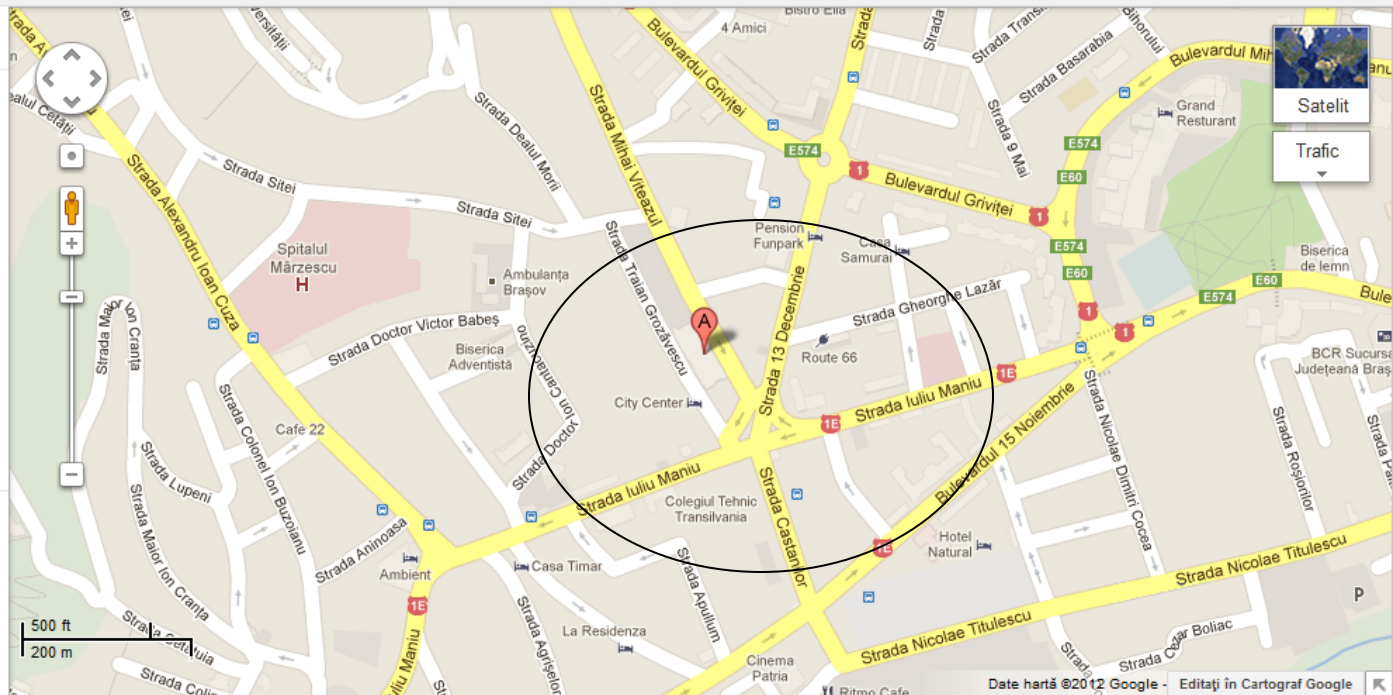

Indicații de orientare

Locațiile mele

**Aula Sergiu Chiriacescu**

Strada Iuliu Maniu 47A, Brașov 500091, România

Indicații Căutați în apropiere mai multe ▾

Hărți - Labs - Ajutor

Hărți Google - ©2012 Google - Condiții de utilizare - Confidențialitate

Conference venue

Search: <http://maps.google.com/>
Aula Universității Transilvania,
Strada Iuliu Maniu, Brașov,
România

**Aula Sergiu Chiriacescu**

Strada Iuliu Maniu 47A, Brașov 500091, România

Aula Sergiu Chiriacescu

Strada Iuliu Maniu 47A, Braşov 500091, România